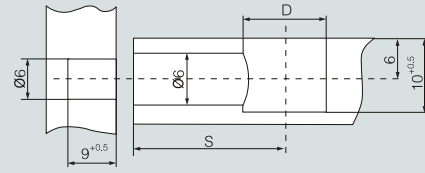

SH-9112

Ø12二合一有边 Ø12 Two-in-one with edge

Ø12二合一无边 Ø12 Two-in-one brimless

三件套代号 Code of 3-piece kit	Ø12三件套 Ø12(3-piece kit)	Ø10 三件套 Ø10(3-piece kit)
孔距S Hole spacing (S)	20	18
孔径D Hole diameter (D)	12	10

SH-9112

Ø10三合一有边 Ø10 Three-in-one with edge

Ø10三合一无边 Ø10 Three-in-one brimless

三件套代号 Code of 3-piece kit	Ø12三件套 Ø12(3-piece kit)	Ø10 三件套 Ø10(3-piece kit)
孔距S Hole spacing (S)	18	16
孔径D Hole diameter (D)	12	10