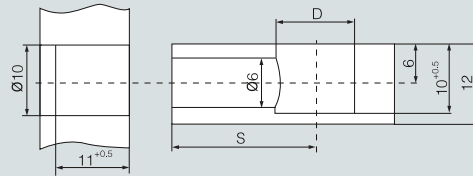

SH-9112

Ø12二合一有边 Ø12 Two-in-one with edge

Ø12二合一无边 Ø12 Two-in-one brimless

三件套代号 Code of 3-piece kit	Ø12三件套 Ø12(3-piece kit)	Ø10 三件套 Ø10(3-piece kit)
孔距S Hole spacing (S)	20	18
孔径D Hole diameter (D)	12	10

SH-9112

Ø10三合一有边 Ø10 Three-in-one with edge

Ø10三合一无边 Ø10 Three-in-one brimless

三件套代号 Code of 3-piece kit	Ø12三件套 Ø12(3-piece kit)	Ø10 三件套 Ø10(3-piece kit)
孔距S Hole spacing (S)	18	16
孔径D Hole diameter (D)	12	10