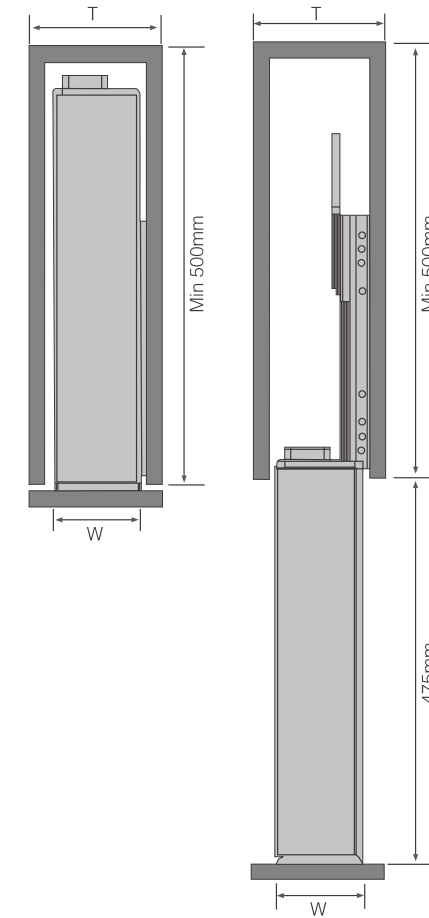

结构尺寸 DIMENSION

产品图 PRODUCTS

产品参数 PARAMETERS

HIGH CABINET NARROW BASKET / 全铝黑晶高深侧拉篮

型号 Item	柜体宽度 Cabinet (T)	宽x深x高 Width x Depth x Height	柜体高度 Cabinet Height	描述 Description
SH250-4左 (left)	250mm	W195 x D470 x H1140mm	1350-1500mm	4层
SH250-4右 (right)	250mm	W195 x D470 x H1140mm	1350-1500mm	4层
SH250-6左 (left)	250mm	W195 x D470 x H1765mm	1800-2000mm	6层 (2层+4层组合)
SH250-6右 (right)	250mm	W195 x D470 x H1765mm	1800-2000mm	6层 (2层+4层组合)

注：型号备注“左”，物品适合于右侧取出； 型号备注“右”，物品适合于左侧取出