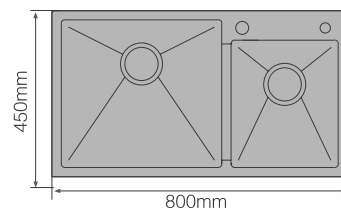

STANDARD ACCESSORIES 标配配件

纳米龙头

下水

沥水篮

产品参数 PARAMETERS

NANOPARTICLES BLACK DIAMOND MANUAL SINK / 纳米黑金钢手工水槽

型号 Item	外形尺寸 Dimension	台上开孔 Cut out Size	台下开孔 Cut out Size	表面处理 Finish	材料 Material
SHN8045H	800 x 450mm	770 x 420mm	750 x 400mm (R10)	纳米 Nanoparticles	不锈钢