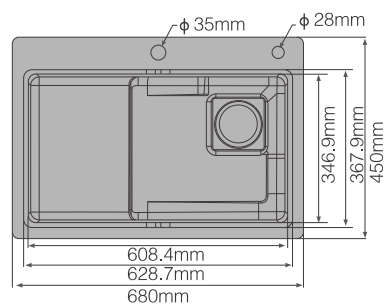

STANDARD ACCESSORIES 标配配件

下水

盆中盆

产品参数 PARAMETERS

NANOPARTICLES GRAY MANUAL SINK / 纳米枪灰手工单槽

型号 Item	外形尺寸 Dimension	台上尺寸 Cut out Size	表面处理 Finish	材料 Material
SHS6845NQH	680 x 450mm	650 x 420mm	纳米枪灰 Nanoparticles	SUS304不锈钢